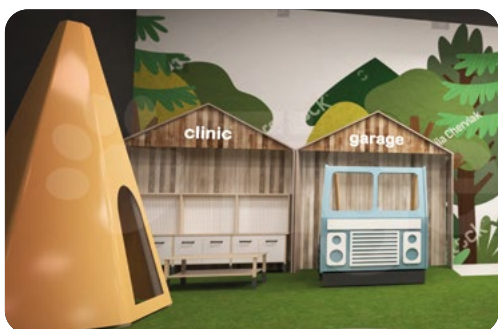

Des espaces pensés pour tous.

L'aire de jeux est composée de **7 zones distinctes** complémentaires pensées en continuité. La signalétique est accompagnante et ludique, l'environnement sonore pensé par zone et adapté pour des moments de calme.

* L'aire de jeux

Structures classiques (toboggans, piscine à balles, échelle de suspension, escalade ...) dans laquelle les enfants peuvent courir, sauter, se dépenser.

* L'amphithéâtre bibliothèque

Un espace qui invite à se poser pour un temps calme, une ambiance douce dédiée à la rêverie.

Des petites bulles où s'isoler, des livres accessibles, des coussins pour se poser.

* Les jeux d'imitation

3 maisons géantes et un tipi pour abriter 4 univers pour stimuler l'imagination ludique - un camion de pompier, une clinique vétérinaire, un tipi et son feu de camp, un café miniature.

* Les jeux de société

Un espace où les enfants et les parents peuvent jouer ensemble sur une proposition double :

des jeux géants (puissance 4, dames...) et un panel de jeux de société adaptés aux enfants, petits et tout petits.